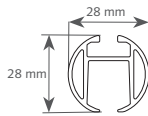

NVT

FOREST CS[®]

FMS glijder
asymmetrisch
Hoofdje 3,5 cm
Aftrekmaat 4,8 mm

Vierkante
Easywave glijder
Aftrekmaat 25 mm

FOREST CS[®] INBOUW

Rolglijder
Hoofdje 1 cm
Aftrekmaat 0,4 mm

Wave rolglijder
Aftrekmaat 3 mm

FOREST CCS[®]

FMS glijder
asymmetrisch
Hoofdje 3,5 cm
Aftrekmaat 4,8 mm

Vierkante
Easywave glijder
Aftrekmaat 25 mm

FOREST CRS[®] 20MM

CRS glijder rond
Hoofdje 0,5 cm
Aftrekmaat 26,8 mm

Vierkante
Easywave glijder
Aftrekmaat 25 mm

FOREST CRS[®] 28MM

CRS glijder rond
Hoofdje 1 cm
Aftrekmaat 31,7 mm

Vierkante
Easywave glijder
Aftrekmaat 33 mm

FOREST CRS[®] SQUARE 30

Rolglijder
Hoofdje 1 cm
Aftrekmaat 47,7 mm

Wave rolglijder
Aftrekmaat 51 mm