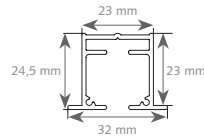

NVT

FOREST CS[®]

FMS glijder
asymmetrisch
Hoofdje 3,5 cm
Aftrekmaat 4,8 mm

Vierkante
Easywave glijder
Aftrekmaat 25 mm

FOREST CS[®] INBOUW

Rolglijder
Hoofdje 1 cm
Aftrekmaat 0,4 mm

Wave rolglijder
Aftrekmaat 3 mm

FOREST CCS[®]

FMS glijder
asymmetrisch
Hoofdje 3,5 cm
Aftrekmaat 4,8 mm

Vierkante
Easywave glijder
Aftrekmaat 25 mm

FOREST CRS[®] 20MM

CRS glijder rond
Hoofdje 0,5 cm
Aftrekmaat 26,8 mm

Vierkante
Easywave glijder
Aftrekmaat 25 mm