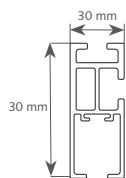

FOREST CRS® RECTANGULAR 45

Rolglijder
Hoofdje 1 cm
Aftrekmaat 62,5 mm

Wave rolglijder
Aftrekmaat 66 mm