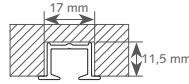

OVERZICHT GORDIJNHOOGTES (VOOR ATELIERS)

Praktische tabel voor het bepalen van de gordijnstofhoogte

- Hoofdje : Afstand tussen bovenkant gordijn en haak. Bedekt glijders en een deel van de rail.
Aftrekmaat : Wordt afgetrokken van de totale gordijnhoogte (gemeten vanaf plafond).
Waveplooi : Hangt onder de rail, hoofdje 0 cm.

LET OP: De maten zoals hier aangegeven zijn enkel van de bovenzijde.

THE WORLD
BEHIND
YOUR
CURTAINS

HANDBEDIENDE GORDIJNRAILS

FOREST KS[®]

PROFIEL

PLOOI

WAVE

KS AS glijder
Hoofdje 2,5 cm
Aftrekmaat 2,2 mm

Vierkante
Easywave glijder
Aftrekmaat 19 mm

FOREST KS[®] INBOUW

KS AS glijder
Hoofdje 1 cm
Aftrekmaat 3,2 mm

Vierkante
Easywave glijder
Aftrekmaat 8 mm

FOREST CKS[®]

KS AS glijder
Hoofdje 2,5 cm
Aftrekmaat 2,2 mm