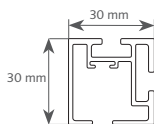

FOREST CCS[®]

FMS glijder
asymmetrisch
Hoofdje 3,5 cm
Aftrekmaat 4,8 mm

Vierkante
Easywave glijder
Aftrekmaat 25 mm

FOREST CRS[®] 20MM

CRS glijder rond
Hoofdje 0,5 cm
Aftrekmaat 26,8 mm

Vierkante
Easywave glijder
Aftrekmaat 25 mm

FOREST CRS[®] 28MM

CRS glijder rond
Hoofdje 1 cm
Aftrekmaat 31,7 mm

Vierkante
Easywave glijder
Aftrekmaat 33 mm

FOREST CRS[®] SQUARE 30

Rolglijder
Hoofdje 1 cm
Aftrekmaat 47,7 mm

Wave rolglijder
Aftrekmaat 51 mm