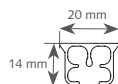

Vierkante
Easywave glijder
Aftrekmaat 19 mm

FOREST KS[®] INBOUW

KS AS glijder
Hoofdje 1 cm
Aftrekmaat 3,2 mm

Vierkante
Easywave glijder
Aftrekmaat 8 mm

FOREST CKS[®]

KS AS glijder
Hoofdje 2,5 cm
Aftrekmaat 2,2 mm

NVT

FOREST CS[®]

FMS glijder
asymmetrisch
Hoofdje 3,5 cm
Aftrekmaat 4,8 mm

Vierkante
Easywave glijder
Aftrekmaat 25 mm

FOREST CS[®] INBOUW

Rolglijder
Hoofdje 1 cm
Aftrekmaat 0,4 mm

Wave rolglijder
Aftrekmaat 3 mm