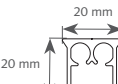

Vierkante
Easywave glijder
Aftrekmaat 19 mm

FOREST KS[®] INBOUW

KS AS glijder
Hoofdje 1 cm
Aftrekmaat 3,2 mm

Vierkante
Easywave glijder
Aftrekmaat 8 mm

FOREST CKS[®]

KS AS glijder
Hoofdje 2,5 cm
Aftrekmaat 2,2 mm

NVT

FOREST CS[®]

FMS glijder
asymmetrisch
Hoofdje 3,5 cm
Aftrekmaat 4,8 mm

Vierkante
Easywave glijder
Aftrekmaat 25 mm

FOREST CS[®] INBOUW

Rolglijder
Hoofdje 1 cm
Aftrekmaat 0,4 mm

Wave rolglijder
Aftrekmaat 3 mm

FOREST CCS[®]

FMS glijder
asymmetrisch
Hoofdje 3,5 cm
Aftrekmaat 4,8 mm

Vierkante
Easywave glijder
Aftrekmaat 25 mm

FOREST CRS[®] 20MM

CRS glijder rond
Hoofdje 0,5 cm
Aftrekmaat 26,8 mm

Vierkante
Easywave glijder
Aftrekmaat 25 mm